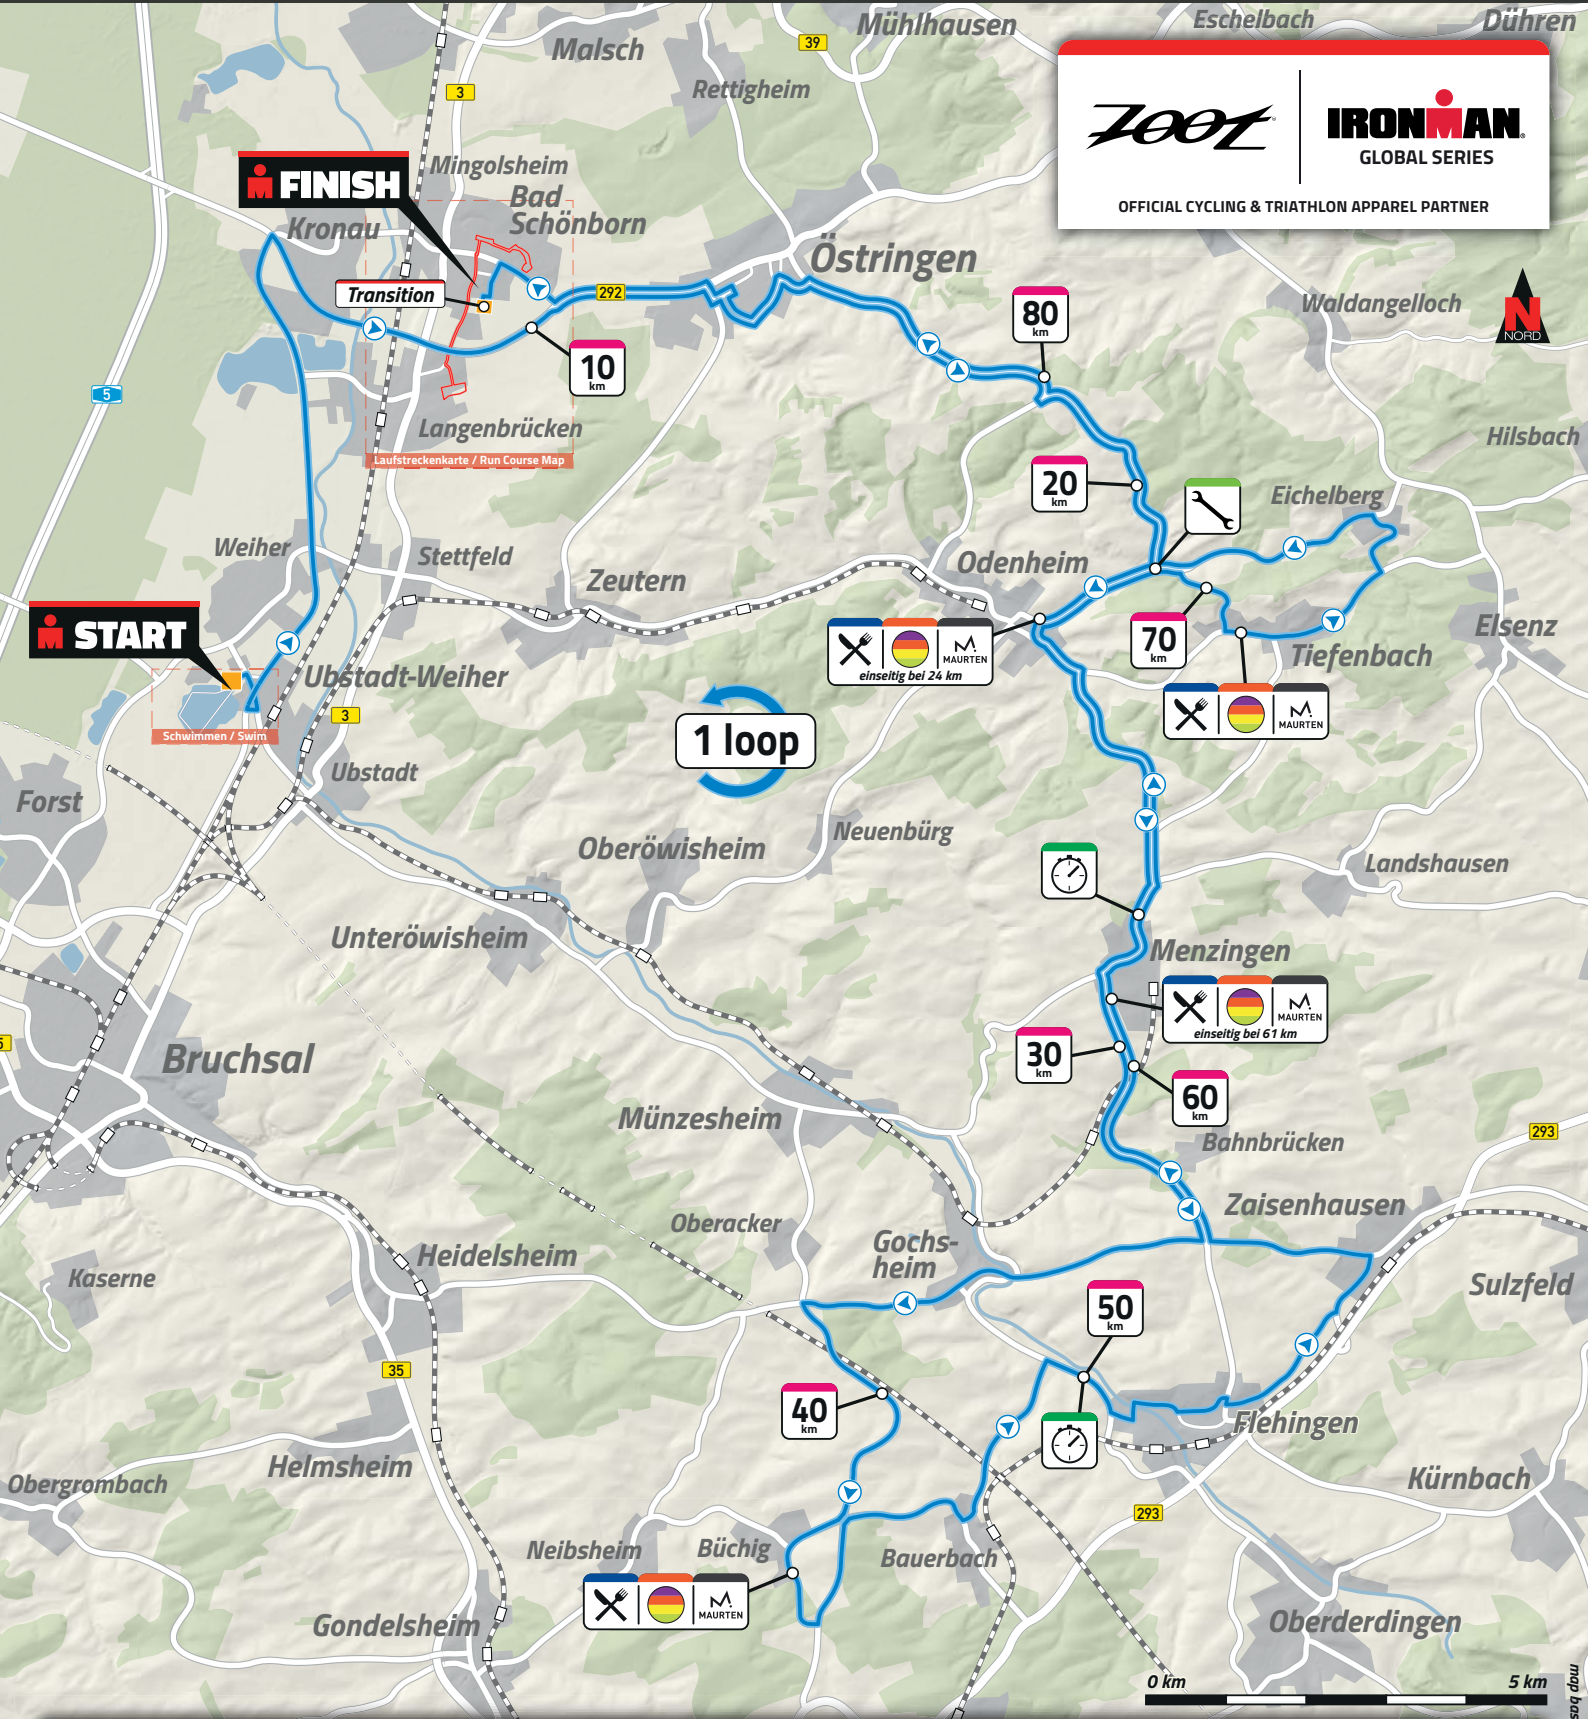

OFFICIAL CYCLING & TRIATHLON APPAREL PARTNER

- Schwimmstrecke / Swim course
- Radstrecke / Bike course
- Laufstrecke / Run course
- 20 km Kilometer
- Verpflegung Aid station
- Precision 1000 Electrolyte drink
- Maurten
- Zeitnahme Time measure
- Bike Service