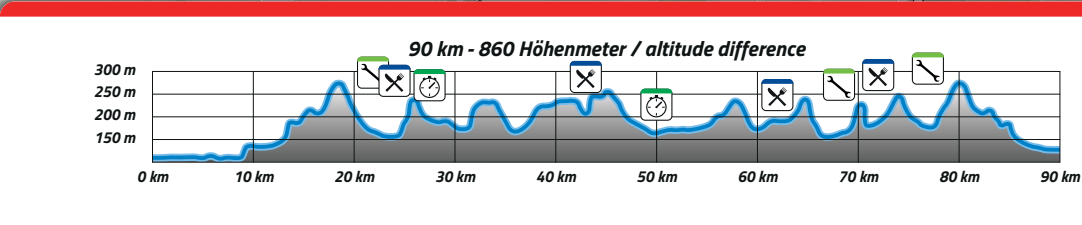

OFFICIAL CYCLING & TRIATHLON APPAREL PARTNER

- Schwimmstrecke / Swim course
- Radstrecke / Bike course
- Laufstrecke / Run course
- 20 km Kilometer
- Verpflegung Aid station
- Precision 1000 Electrolyte drink
- Maurten
- Zeitnahme Time measure
- Bike Service